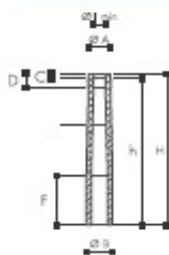

### ARSTYL® N3

H 550 mm  
W 355 mm  
D 110 mm

Material:

PU

3 pces

**ARSTYL® Column, smooth**

Material:

PU