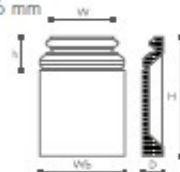

Additional Product: