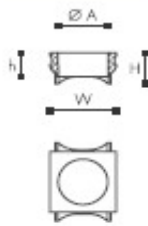

Material:

PU

Chapiteau, romain ionique
Capitel, jónico romano
Capitais, iónico romano

CI1

Ø A 16 cm
H 10 cm
h 8,5 cm
W 21 cm

Additional Product:
SS1/SM1/CT1/CI1

CI2

Ø A 20 cm
H 14 cm
h 11,5 cm
W 28,5 cm

Additional Product:
SS2/SM2/CT2/CI2

CI3

Ø A 24 cm
H 16 cm
h 14 cm
W 32 cm

Additional Product:
SS3/SM3/CT3/CI3