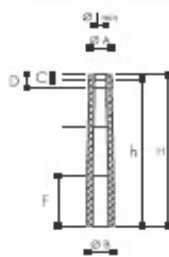

1 pce

**FM3**

 Ø A 23,5 cm  
 Ø B 29,5 cm  
 H 300 cm  
 Ø I 18 cm

 Additional Product:  
 CT3/CI3/CS3/BT3

1 pce

**ARSTYL® Half Column, smooth**

Material:

**PU**