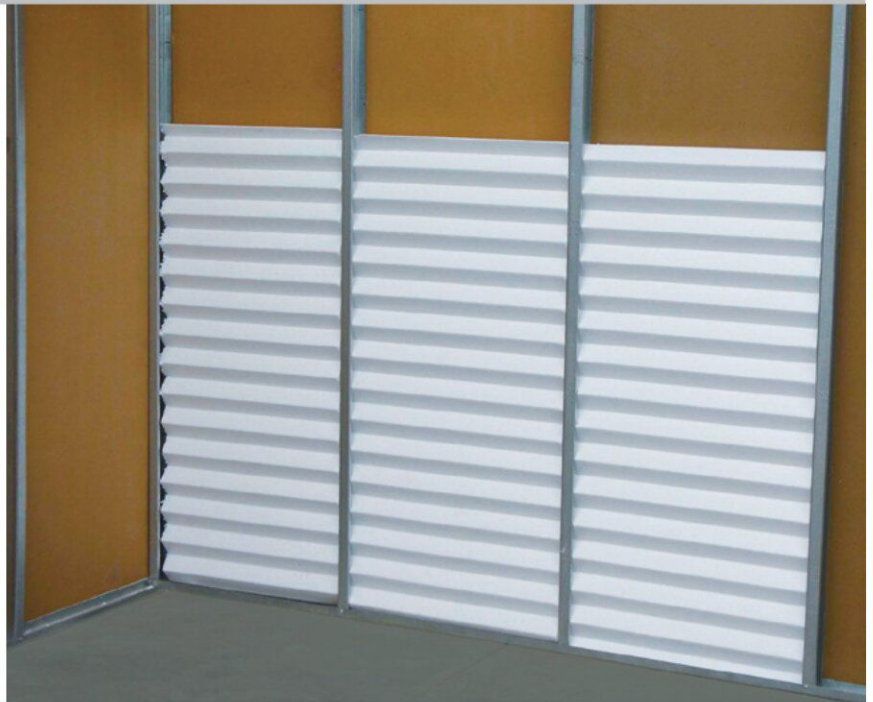

## Aislamiento para Muros

\$ 64.11

**Medidas:**

60 x 120 cm.

**Calibre:**

5 cm.

- Placas de Poliestireno en forma de Zig-Zag para mejorar acústica en muros de tablero de yeso