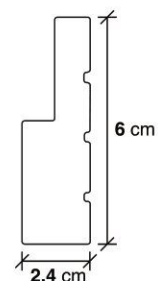

- Madera de MDF recubierto con papel finish foil
- La presentación consta de dos tiras de **2.18 m** y una tira de **1.09 m**
- Resistentes a la humedad
- **Listos para instalar**

Modelo
Marco Chico
para Puerta

$ 263.93

Colores:
Blanco y Chocolate