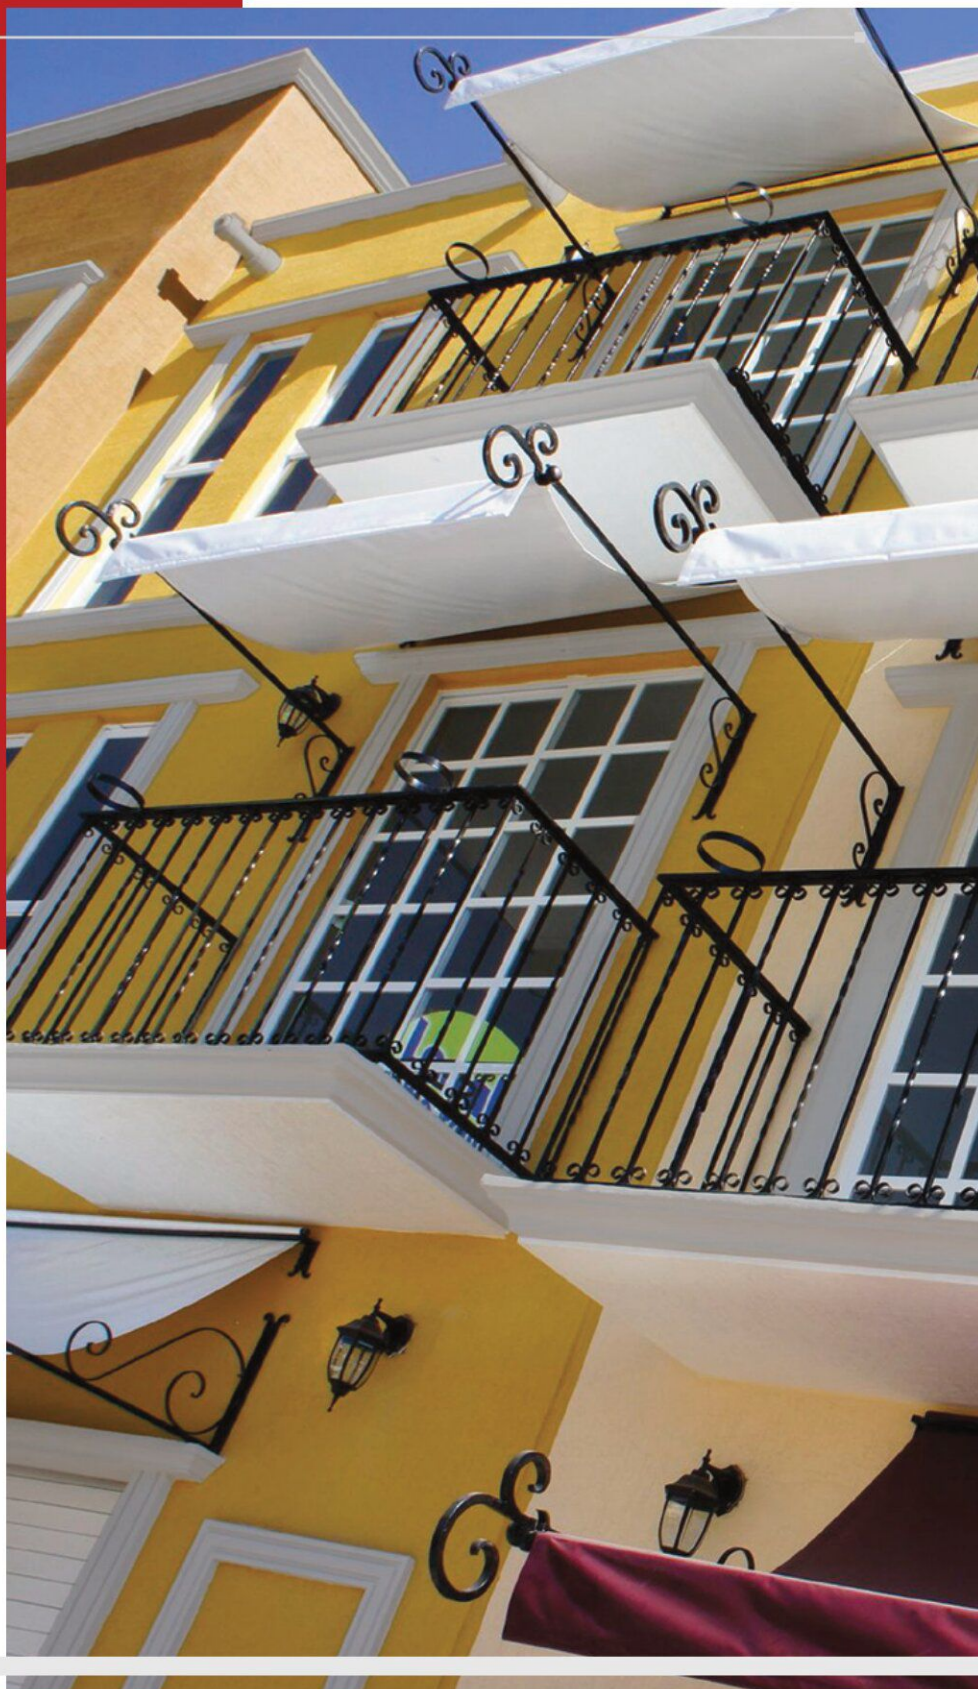

Molduras línea económica.

Molduras Prefabricadas  
[ Estilo Cantera ] **1**

Vigas y Puntales **7**

Marcos para Puertas **9**

Otros Productos **11**

[ Estilo  
Cantera ]

- Poliestireno expandido en alta densidad recubierto con resinas y agregados naturales de cantera

**Modelo**  
Campanario

**\$ 103.49**

**Largo**  
1.2 m

**Modelo**  
Cholula

**\$ 83.97**

**Largo**  
1.2 m

**Modelo**  
Copala

**\$ 94.38**