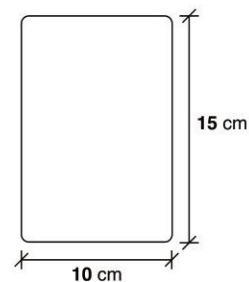

**Medida**  
61 cm / 1.22 m

**Modelo**  
Viga  
Rústica

**\$ 711.14**

**Medida**  
3 m

**Modelo**  
Anillo Unión  
y Clavos Decorativos  
**\$ 103.21**

- Ideales para ocultar uniones
- Resalta el decorado rústico
- Fácil de instalar, hágalo usted mismo

## Marcos para Puerta

- Madera de MDF recubierto con papel finish foil
- La presentación consta de dos tiras de **2.18 m** y una tira de **1.09 m**
- Resistentes a la humedad
- **Listos para instalar**