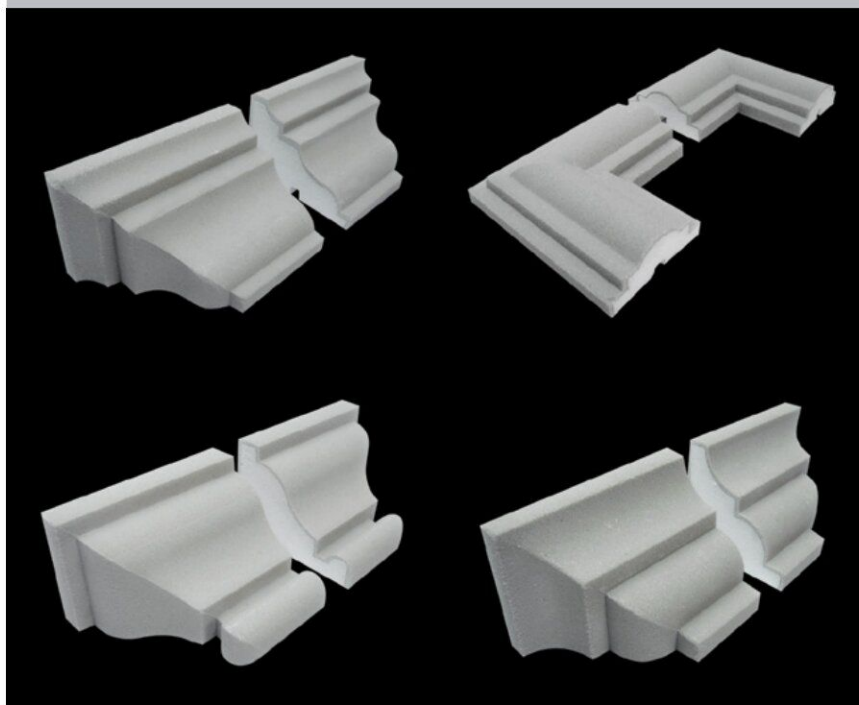

Morillo

- Poliestireno recubierto con poliuretano decorado con pastas y tintas para madera

Remates

- Molduras para interiores o exteriores, armados en ángulos para facilitar y agilizar los procesos de instalación
- ¡Cero Desperdicios!