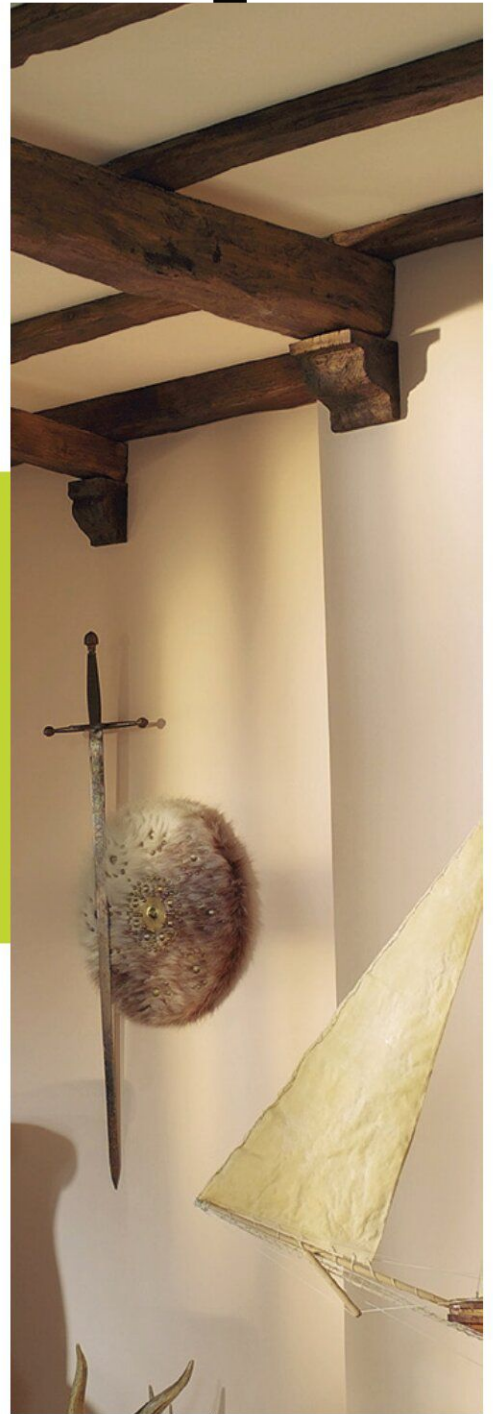

**Modelo**  
Santo  
Domingo

**\$ 122.82**

**Largo**  
1.2 m

Los **colores** disponibles

Rosa

Negro

Natural

Molduras ideales para las constructoras en sus proyectos de casa habitación.