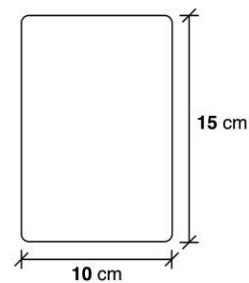

**Medida**  
61 cm / 1.22 m

**Modelo**  
Viga  
Rústica

**\$ 711.14**

**Medida**  
3 m

**Modelo**  
Anillo Unión  
y Clavos Decorativos  
**\$ 103.21**

- Ideales para ocultar uniones
- Resalta el decorado rústico
- Fácil de instalar, hágalo usted mismo

## Marcos para Puerta

- Madera de MDF recubierto con papel finish foil
- La presentación consta de dos tiras de **2.18 m** y una tira de **1.09 m**
- Resistentes a la humedad
- **Listos para instalar**